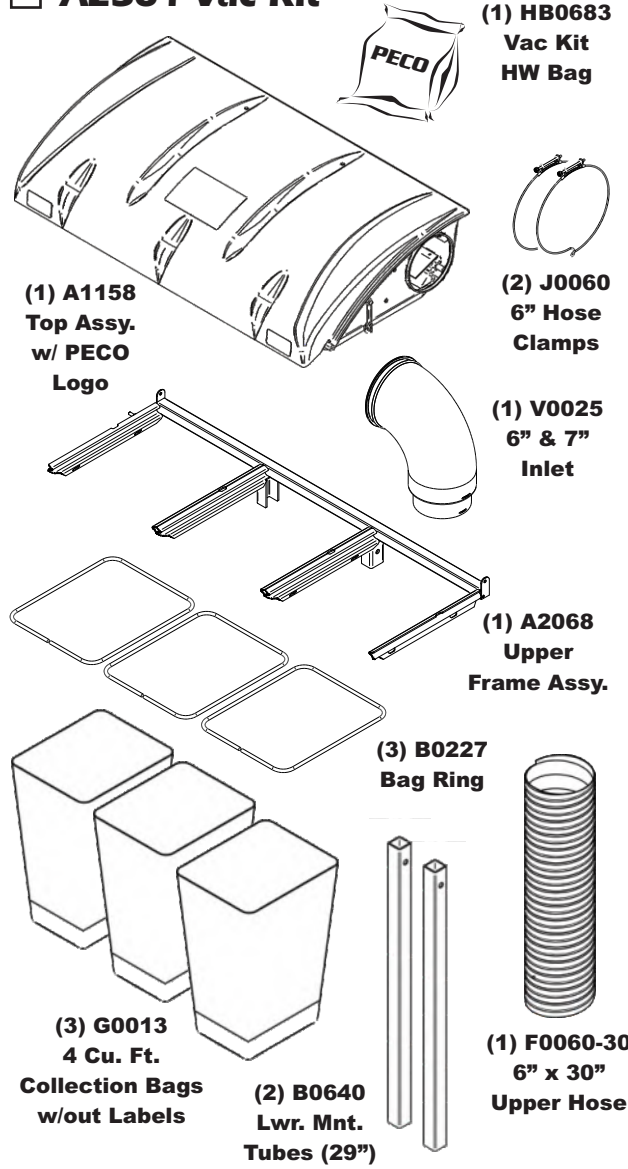

**Unit Model #: 22131501**

**Mower:** Toro Z-Master 4000 Series

**Owner's Manual:** Q0580

**Mower Type:**

**Deck Size:** 60"

**Vac Type:** 15 Cubic Foot Pro 3B

**Deck Type:**

**Drive Type:** PTO-X Drive

**Revision #:** 2 PTO-X 1.5 - 6/24/24 BS

**Fits Year(s):** 2020 - Newer

**A2364 Vac Kit**

**A2366 Mount Kit**

**A2368 Boot Kit**

**A2371 Baffle Kit**

**A2369 Weight Kit**