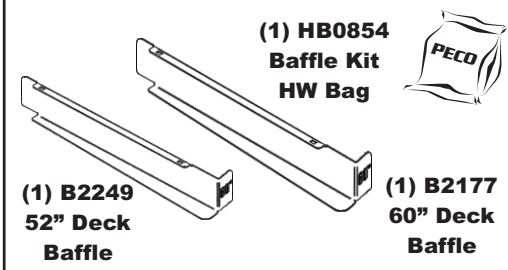

**Revision #:** 2 PTO-X 1.5 - 6/24/24 BS

**Fits Year(s):** 2020 - Newer

**A2364 Vac Kit**

**A2366 Mount Kit**

**A2368 Boot Kit**

**A2371 Baffle Kit**

**A2369 Weight Kit**