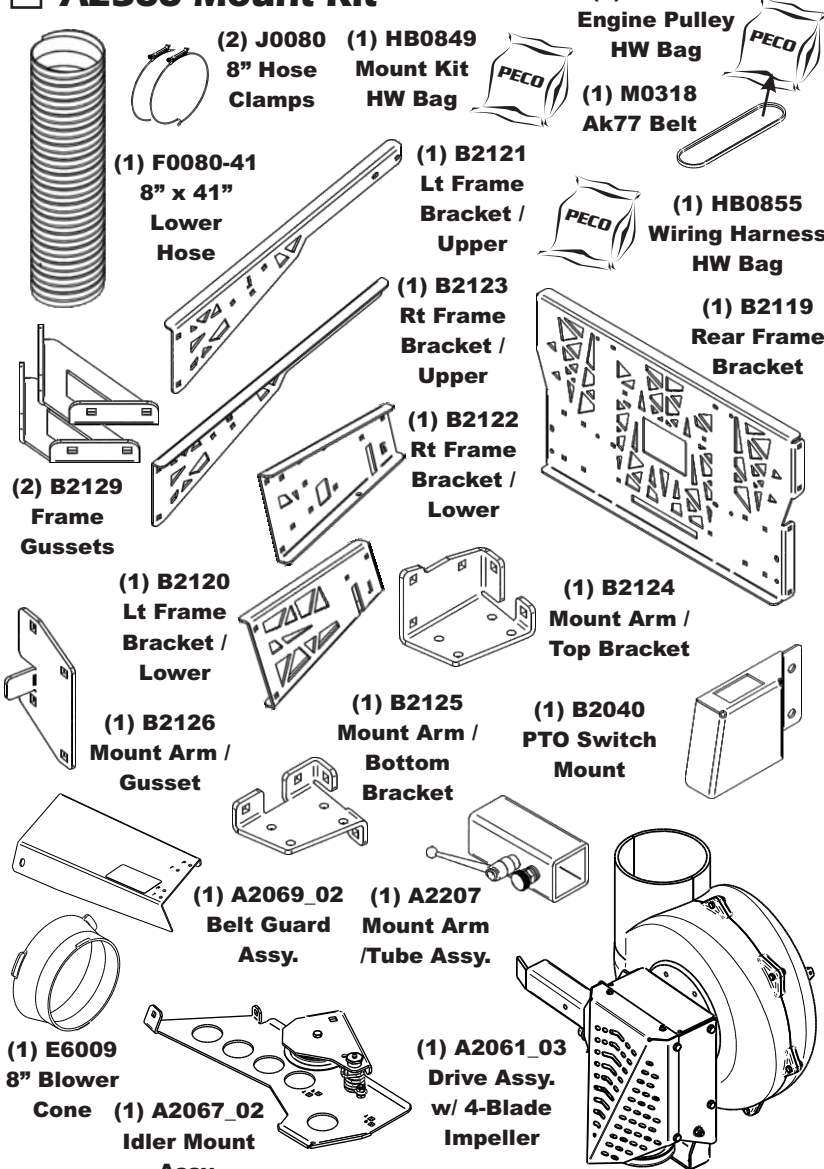

**Unit Model #: 22131501**

**Mower:** Toro Z-Master 4000 Series

**Owner's Manual:** Q0580

**Mower Type:**

**Deck Size:** 60"

**Vac Type:** 15 Cubic Foot Pro 3B

**Deck Type:**

**Drive Type:** PTO-X Drive

**Revision #:** 2 PTO-X 1.5 - 6/24/24 BS

**Fits Year(s):** 2020 - Newer

**A2364 Vac Kit**

**A2366 Mount Kit**

**A2368 Boot Kit**

**A2371 Baffle Kit**

**A2369 Weight Kit**